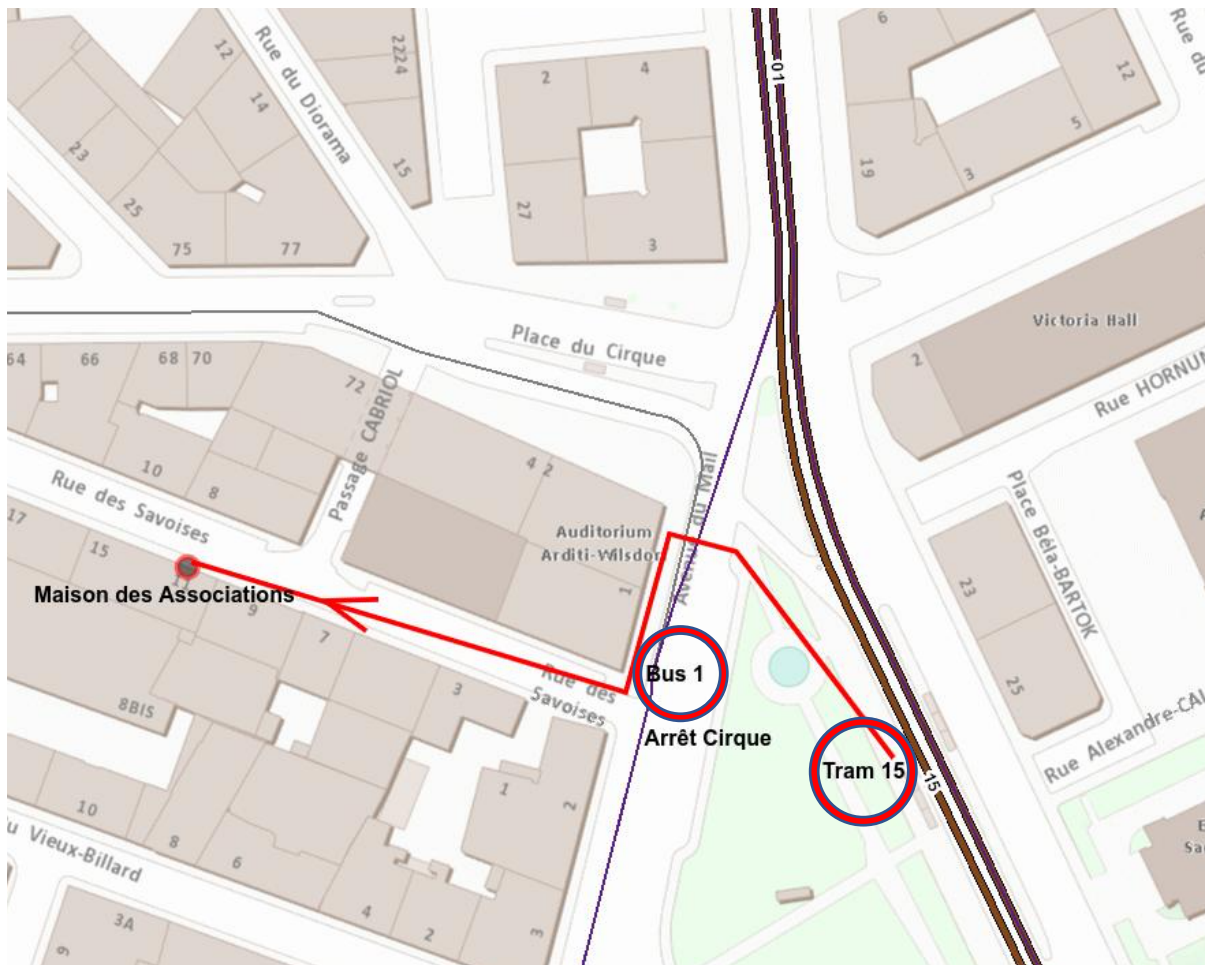

**Plan von Genf SBB-Bahnhof bis zum / Plan depuis la gare CFF à la
«Maison des Associations» , rue des Savoises 15, Genève**

<p>Vor dem Bahnhof Bus 1 oder TRAM 15 bis Haltestelle «CIRQUE»</p>	<p>Bus 1 ou TRAM 15 devant la gare Cornavin jusqu'à l'arrêt « CIRQUE »</p>
--	--

<p>Von Haltestelle «CIRQUE» zum «Maison des Associations» siehe Plan auf Rückseite</p>	<p>De l'arrêt « CIRQUE » à la « Maison des Associations » voir plan au verso</p>
--	--

Bei Ankunft mit Tram 15 : den Parc durchqueren und in die rue des SAVOISES einbiegen (neben Moulin Rouge) bis Nr. 15, Maison des Associations

En cas d'arrivée par le tram 15 : traverser le parc et prendre la rue des SAVOISES (à côté du Moulin Rouge) jusqu'au n° 15, la Maison des Associations.

Bei Ankunft mit Bus 1: Direkt die rue des SAVOISES entlang laufen bis Nr. 15, Maison des Associations.

En cas d'arrivée par le Bus 1 : marcher directement le long de la rue des SAVOISES jusqu'au n° 15, la Maison des Associations.