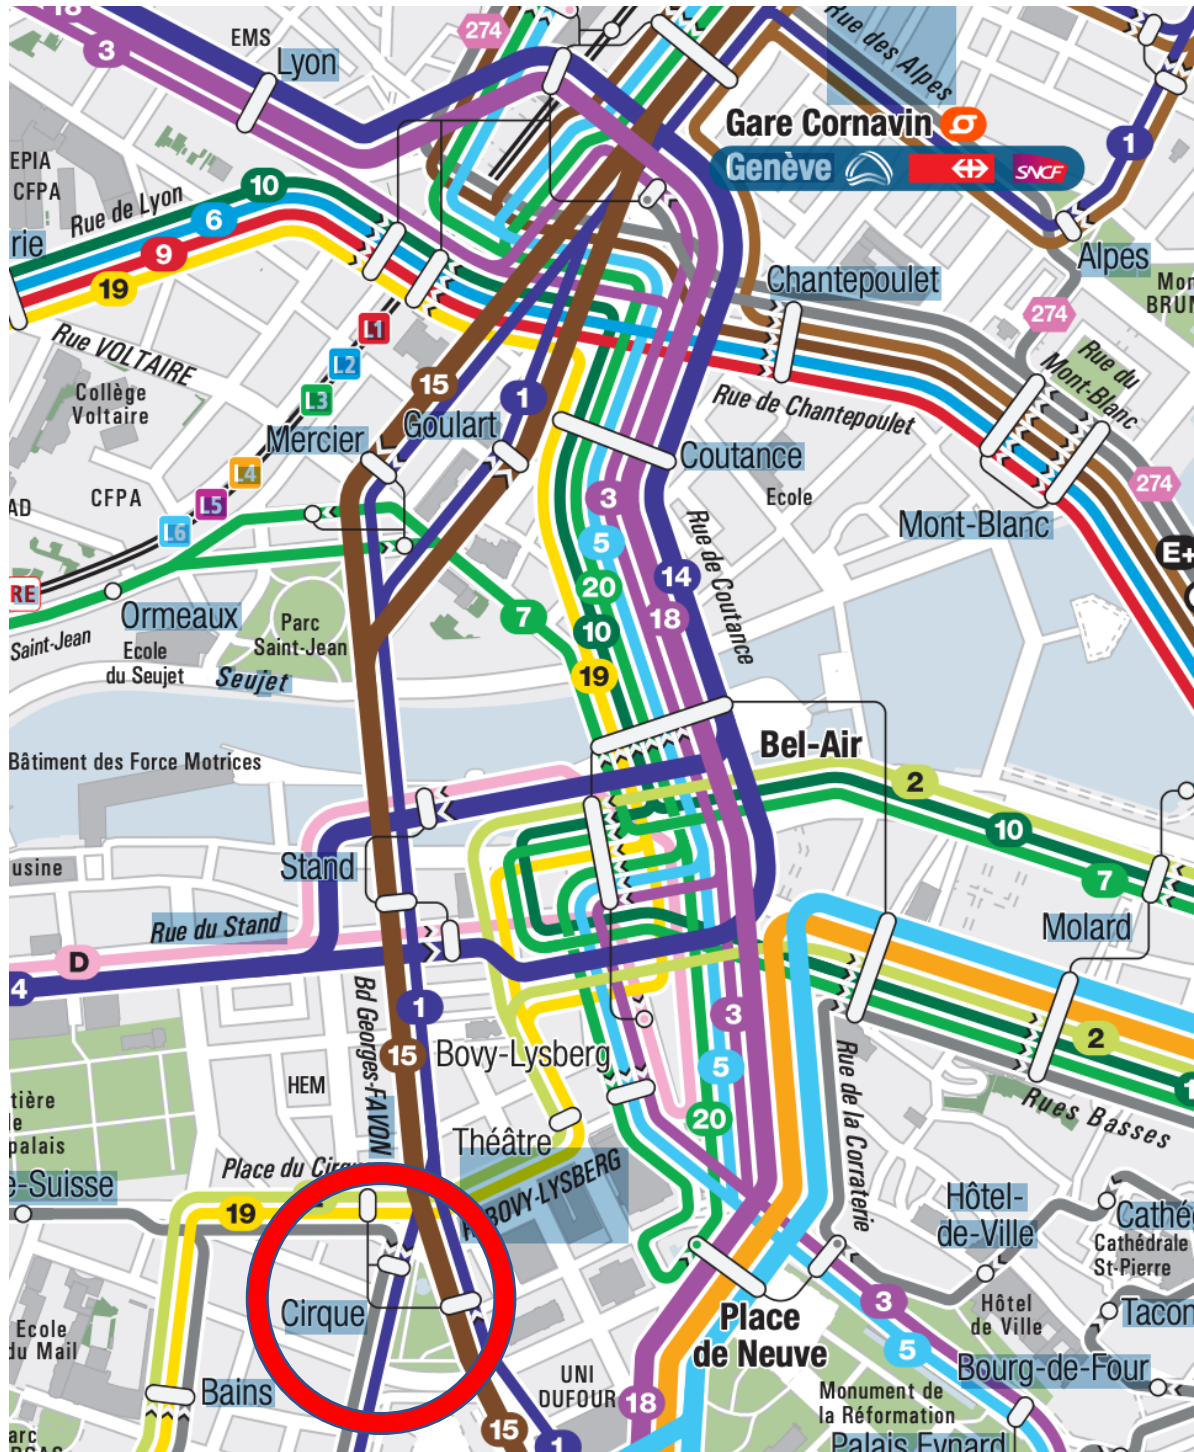

**Plan von Genf SBB-Bahnhof bis zum / Plan depuis la gare CFF à la
«Maison des Associations» , rue des Savoises 15, Genève**

<p>Vor dem Bahnhof Bus 1 oder TRAM 15 bis Haltestelle «CIRQUE»</p>	<p>Bus 1 ou TRAM 15 devant la gare Cornavin jusqu'à l'arrêt « CIRQUE »</p>
--	--

<p>Von Haltestelle «CIRQUE» zum «Maison des Associations» siehe Plan auf Rückseite</p>	<p>De l'arrêt « CIRQUE » à la « Maison des Associations » voir plan au verso</p>
--	--

Bei Ankunft mit Tram 15 : den Parc durchqueren und in die rue des SAVOISES einbiegen (neben Moulin Rouge) bis Nr. 15, Maison des Associations

En cas d'arrivée par le tram 15 : traverser le parc et prendre la rue des SAVOISES (à côté du Moulin Rouge) jusqu'au n° 15, la Maison des Associations.

Bei Ankunft mit Bus 1: Direkt die rue des SAVOISES entlang laufen bis Nr. 15, Maison des Associations.

En cas d'arrivée par le Bus 1 : marcher directement le long de la rue des SAVOISES jusqu'au n° 15, la Maison des Associations.