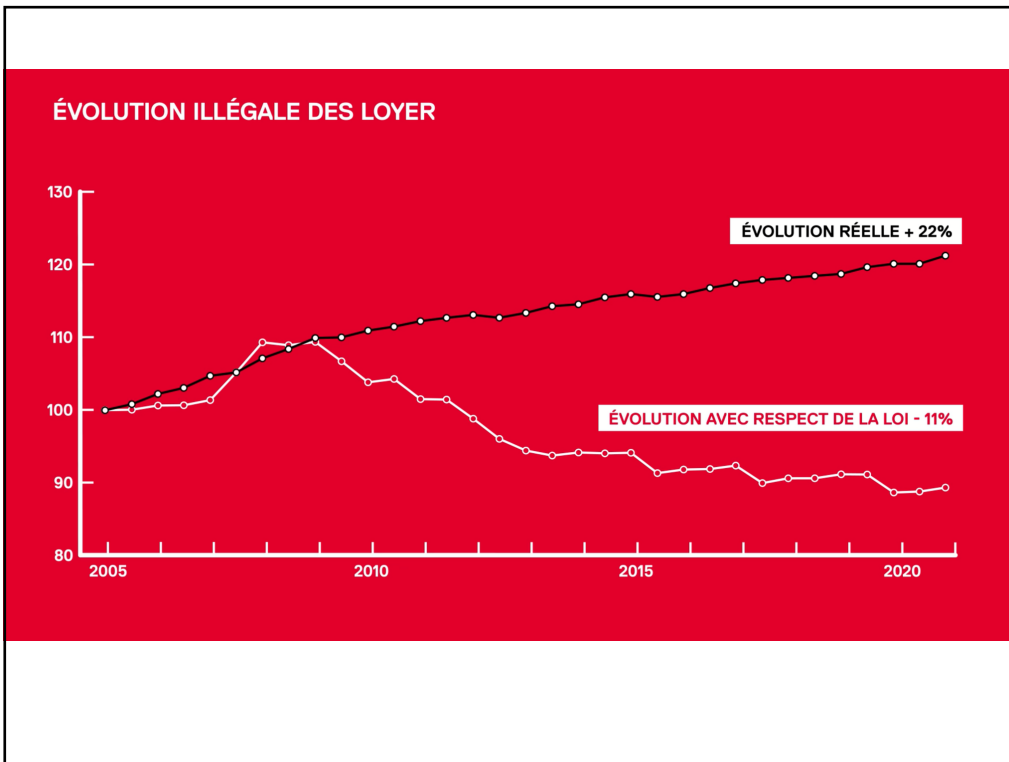

«DIE KAUFKRAFTKRISE TRIFFT AUCH DIE RENTNER:INNEN»

« LA CRISE DU POUVOIR D'ACHAT TOUCHE AUSSI LES RETRAITÉ-E-S »

CHRISTINE GOLL

Präsidentin der SP60+
Présidente du PS60+

1

FORTES INÉGALITÉS DE FORTUNE SUISSE

2

3

4

5

6

7

8

9