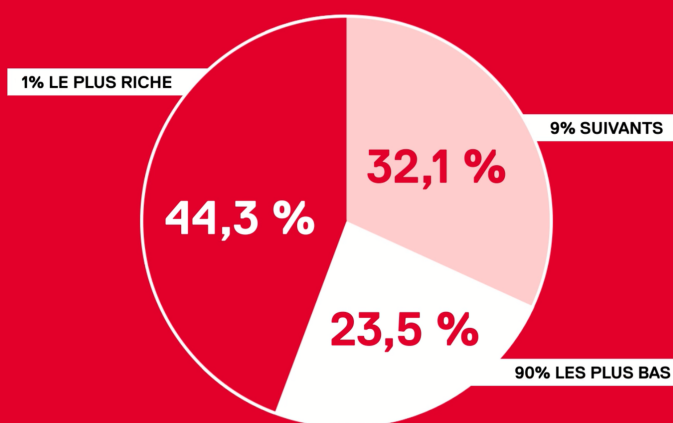

«DIE KAUFKRAFTKRISE TRIFFT AUCH DIE RENTNER:INNEN»

« LA CRISE DU POUVOIR D'ACHAT TOUCHE AUSSI LES RETRAITÉ-E-S »

CHRISTINE GOLL

Präsidentin der SP60+
Présidente du PS60+

1

FORTES INÉGALITÉS DE FORTUNE SUISSE