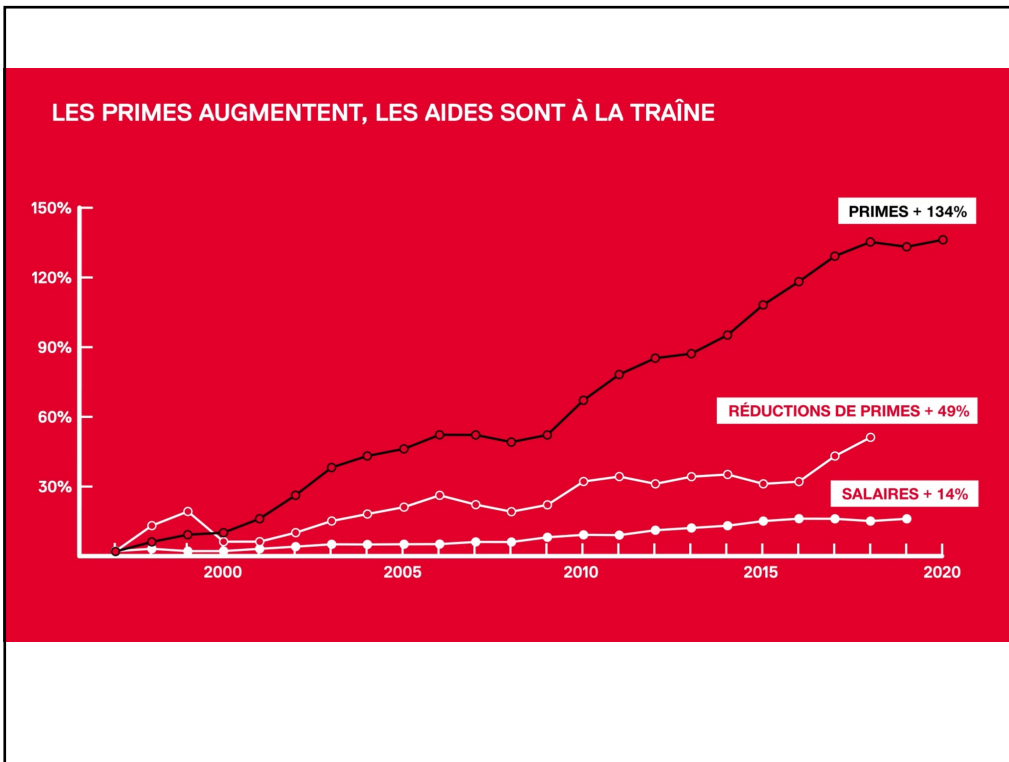

«DIE KAUFKRAFTKRISE TRIFFT AUCH DIE RENTNER:INNEN»

« LA CRISE DU POUVOIR D'ACHAT TOUCHE AUSSI LES RETRAITÉ-E-S »

CHRISTINE GOLL

Präsidentin der SP60+
Présidente du PS60+

1

FORTES INÉGALITÉS DE FORTUNE SUISSE

2

3

4

5

6

7

8

9